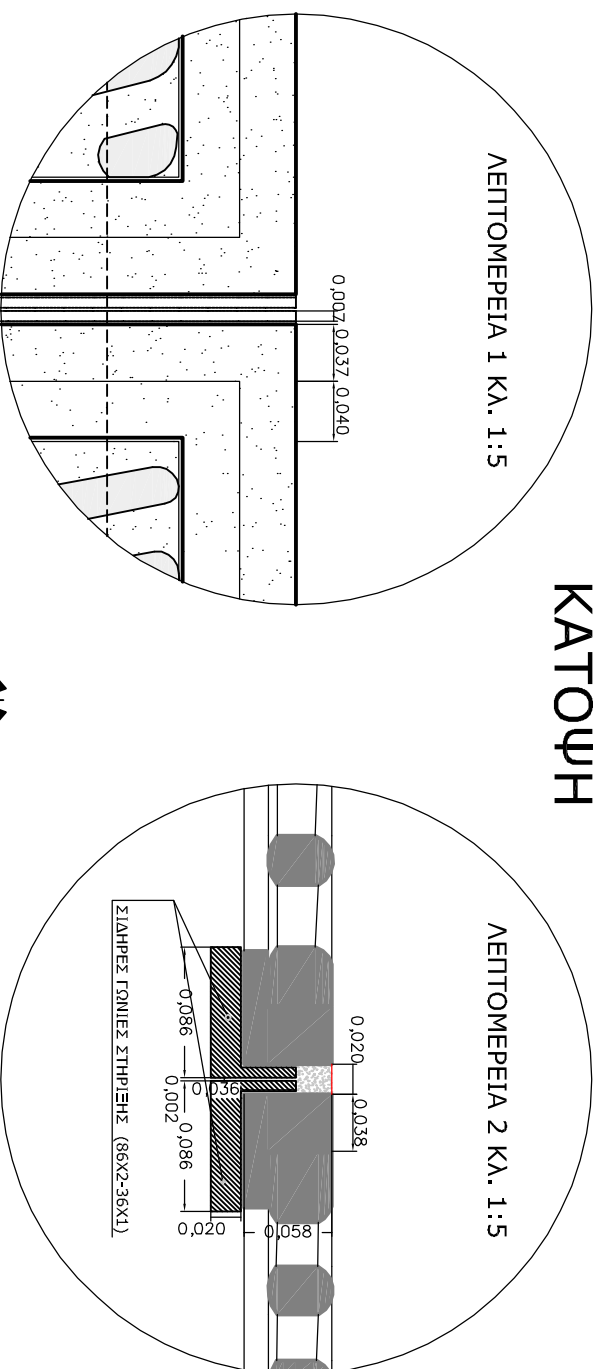

ΦΡΕΑΤΙΟ ΥΔΡΟΣΥΛΛΟΓΗΣ ΠΟΜΠΑΓΓΛΗΣ ΣΧΑΡΑΣ

ΚΑ.: 1:20

ΚΑ.: 1:20

ΦΡΕΑΤΙΟ ΥΔΡΟΣΥΛΛΟΓΗΣ ΟΜΒΡΙΩΝ - ΣΩΛΗΝΩΣΗ

ΚΑΤΟΨΗ

ΚΑΤΟΨΗ

ΤΟΜΗ Α - Α

ΤΟΜΗ Α - Α