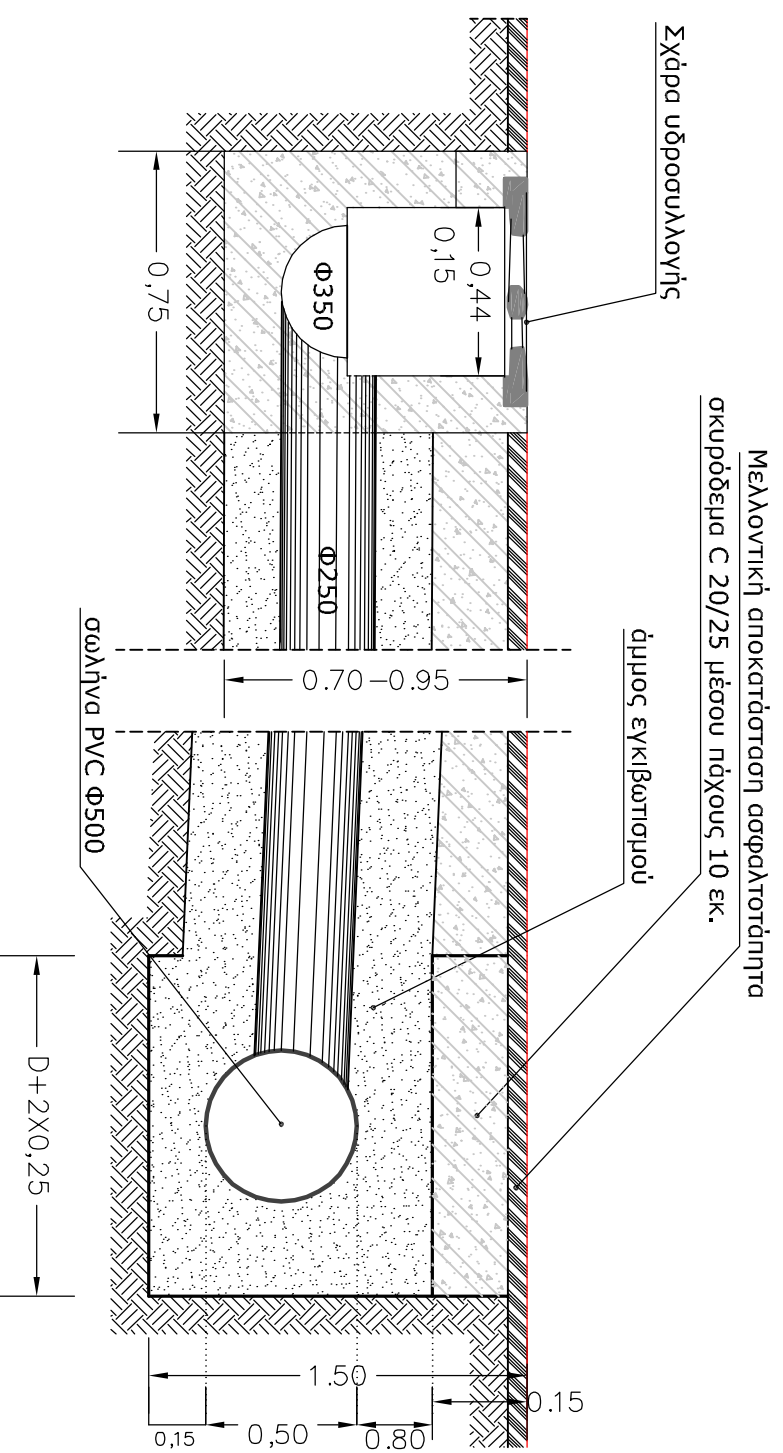

ΦΡΕΑΤΙΟ ΥΔΡΟΣΥΛΛΟΓΗΣ ΠΟΜΠΑΓΓΛΗΣ ΣΧΑΡΑΣ

ΚΑ.: 1:20

ΚΑ.: 1:20

ΦΡΕΑΤΙΟ ΥΔΡΟΣΥΛΛΟΓΗΣ ΟΜΒΡΙΩΝ - ΣΩΛΗΝΩΣΗ

ΚΑΤΟΨΗ

ΚΑΤΟΨΗ

ΤΟΜΗ Α - Α

ΤΟΜΗ Α - Α