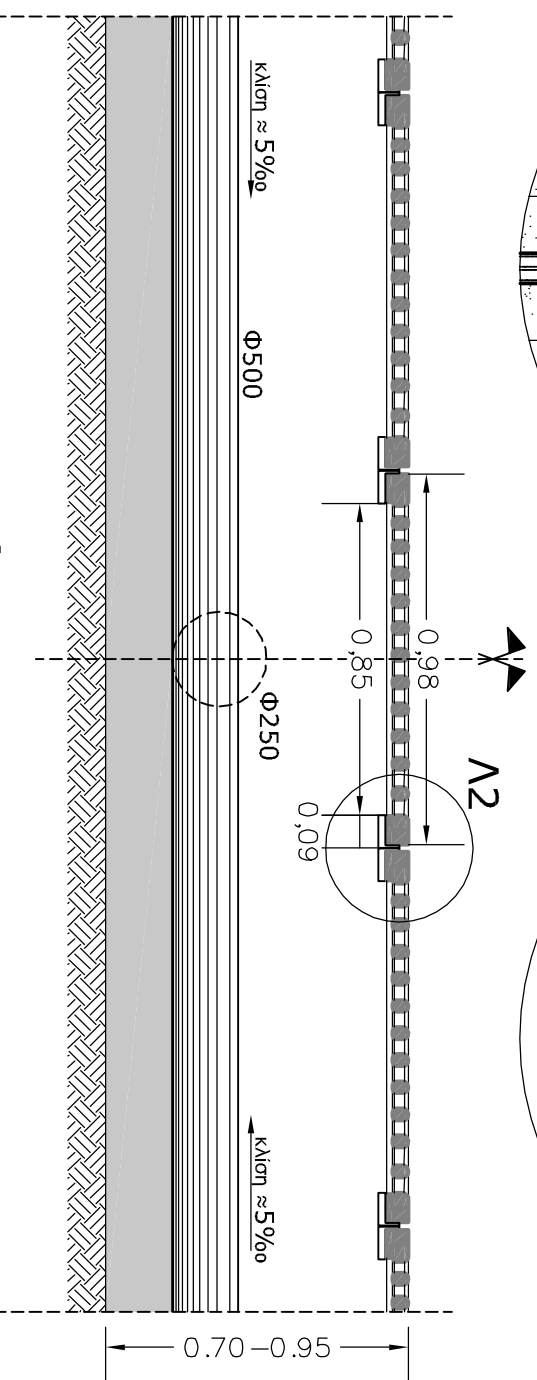

ΦΡΕΑΤΙΟ ΥΔΡΟΣΥΛΛΟΓΗΣ ΠΟΜΠΑΓΓΛΗΣ ΣΧΑΡΑΣ

ΚΑ.: 1:20

ΚΑ.: 1:20

ΦΡΕΑΤΙΟ ΥΔΡΟΣΥΛΛΟΓΗΣ ΟΜΒΡΙΩΝ - ΣΩΛΗΝΩΣΗ

ΚΑΤΟΨΗ

ΚΑΤΟΨΗ

ΤΟΜΗ Α - Α

ΤΟΜΗ Α - Α